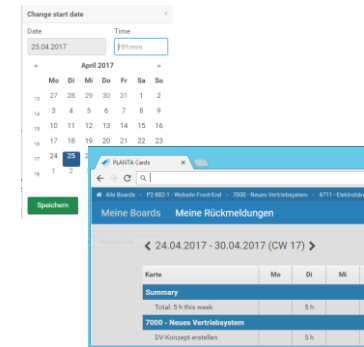

PLANTA pulse

Web-Applikation für die frei strukturierbare Aufgabenverwaltung im Team

Collaboration-Tool für agile Projektplanung

Features im Überblick

- Filtermöglichkeit
- Frei definierbare Labels, benutzerdefinierte Felder
- Integration in Outlook und Google Kalender
- Zeiterfassung, Rückmeldungsübersicht
- Aktivitätsleiste, Checklistenfunktion
- Filesharing/Attachments
- Design: Hintergrundbilder, Coverbilder, Board-Themes
- Work in Progress-Limits
- Kommunikation/Chat-Funktion

Synchronisation mit PLANTA Project: hybrides Projektmanagement

- Dank Synchronisation per Webservices stets aktuelle Daten in beiden Systemen

PLANTA Project: Multiprojektplanung auch für agile Teilprojekte, Synchronisation „Sprint 1.1“