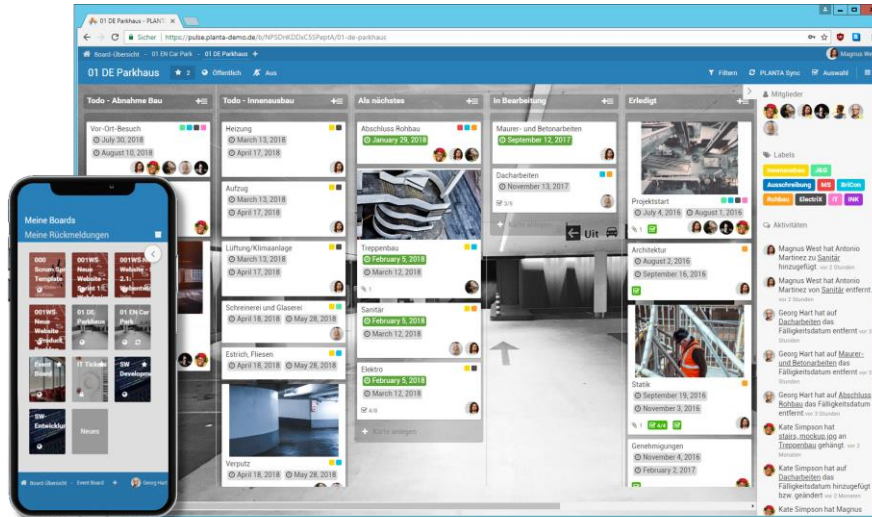

PLANTA pulse

Web-Applikation für die frei strukturierbare Aufgabenverwaltung im Team

Collaboration-Tool für agile Projektplanung

Features im Überblick

- Filtermöglichkeit
- Frei definierbare Labels, benutzerdefinierte Felder
- Integration in Outlook und Google Kalender
- Zeiterfassung, Rückmeldungsübersicht
- Aktivitätsleiste, Checklistenfunktion
- Filesharing/Attachments
- Design: Hintergrundbilder, Coverbilder, Board-Themes
- Work in Progress-Limits
- Kommunikation/Chat-Funktion

Synchronisation mit PLANTA Project: hybrides Projektmanagement

- Dank Synchronisation per Webservices stets aktuelle Daten in beiden Systemen

PLANTA Project: Multiprojektplanung auch für agile Teilprojekte, Synchronisation „Sprint 1.1“

PLANTA pulse: agile Projektplanung Vorgang „Sprint 1.1“, Arbeitspakete flexibel im Team planen

Ihr Nutzen

- Transparenz und Dynamik im Teamwork
- Kollaboration und Kommunikation im Team
- Flexibles Handling eigener Aufgaben
- SaaS oder On-Premises möglich