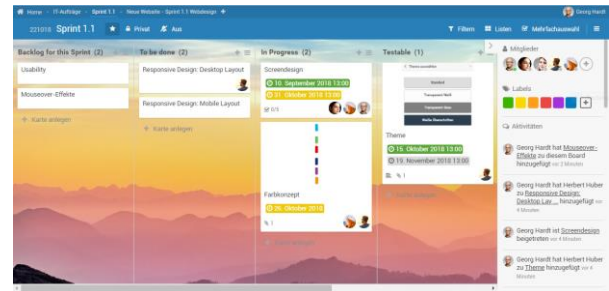

PLANTA pulse

Web-Applikation für die frei strukturierbare Aufgabenverwaltung im Team

Collaboration-Tool für agile Projektplanung

Features im Überblick

- Filtermöglichkeit
- Frei definierbare Labels, benutzerdefinierte Felder
- Integration in Outlook und Google Kalender
- Zeiterfassung, Rückmeldungsübersicht
- Aktivitätsleiste, Checklistenfunktion
- Filesharing/Attachments
- Design: Hintergrundbilder, Coverbilder, Board-Themes
- Work in Progress-Limits
- Kommunikation/Chat-Funktion

Synchronisation mit PLANTA Project: hybrides Projektmanagement

- Dank Synchronisation per Webservices stets aktuelle Daten in beiden Systemen

PLANTA Project: Multiprojektplanung auch für agile Teilprojekte, Synchronisation „Sprint 1.1“

PLANTA pulse: agile Projektplanung Vorgang „Sprint 1.1“, Arbeitspakete flexibel im Team planen

Ihr Nutzen

- Transparenz und Dynamik im Teamwork
- Kollaboration und Kommunikation im Team
- Flexibles Handling eigener Aufgaben
- SaaS oder On-Premises möglich